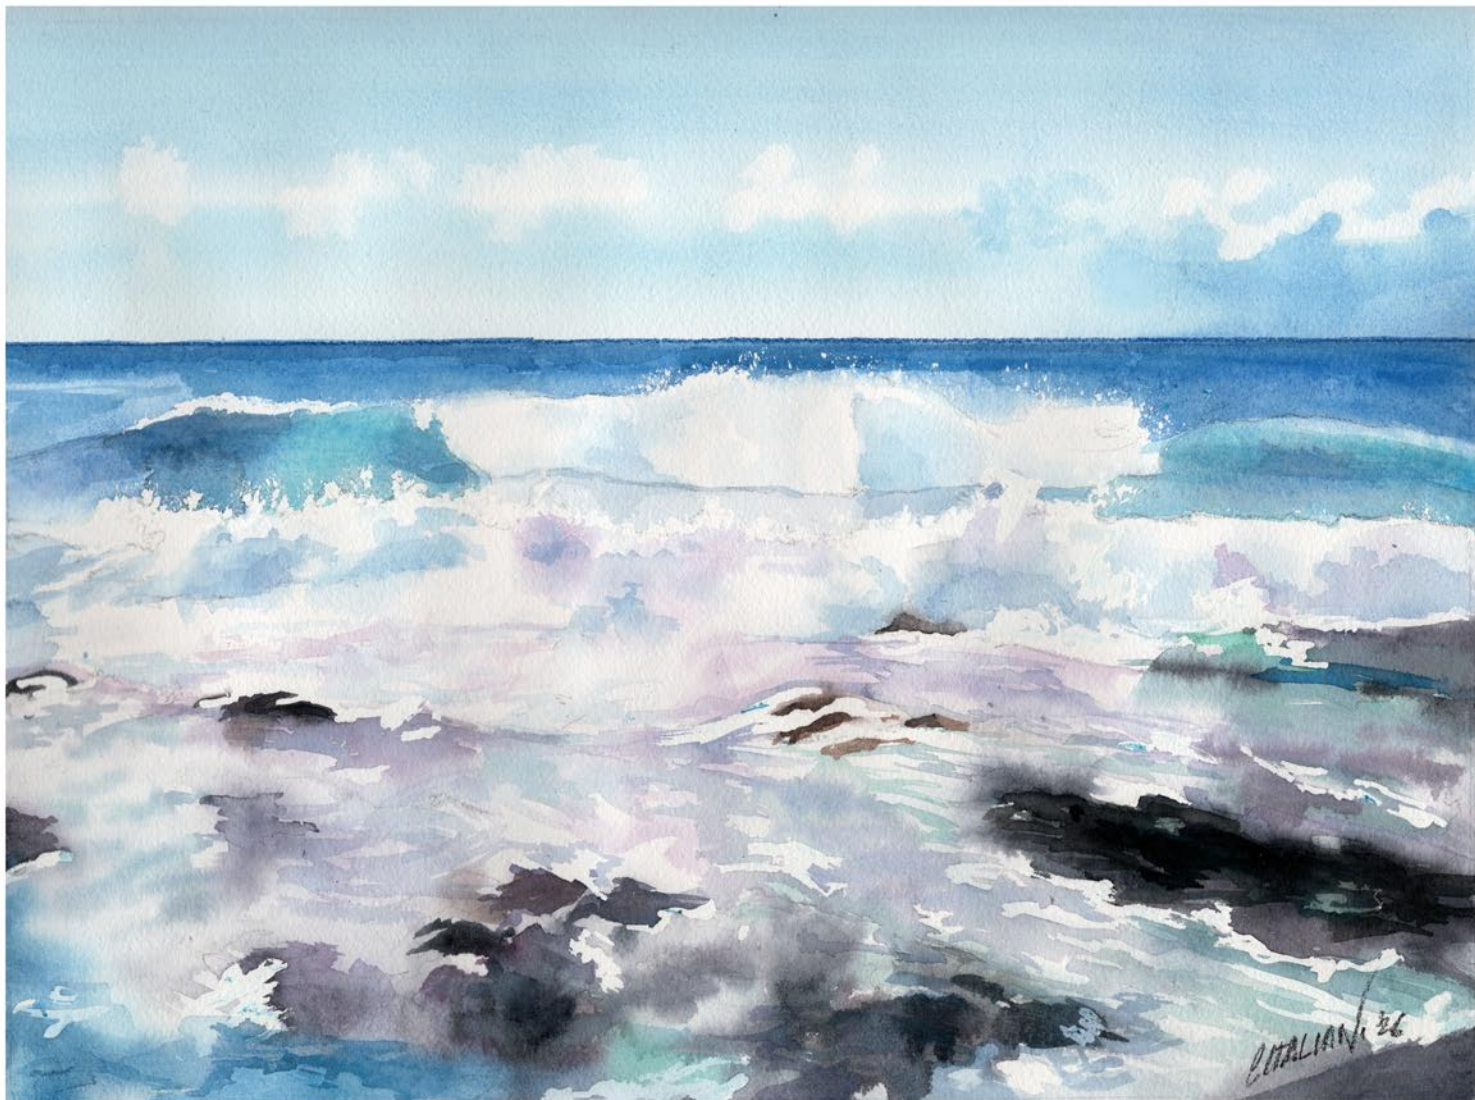

**“ Verso sera ”** Pastello su carta 30 x 40 cm, 2026

**" Marina al tramonto "** Pastello su carta 30 x 40 cm, 2026

**"Approdo a Portofino"** Acquerello 20 x 30 cm, 2026

“ Spiaggia di San Fruttuoso ”Acquerello 30 x 40 cm,2026

**" Cielo "** Acquerello 30 x 30 cm, 2025

**“ Mareggiata ”** Acquerello 30 x 40 cm, 2026

**" Il respiro del mare "** Acquerello 30 x 40 cm, 2026

**" La Baia dei Poeti "** Acquerello 30 x 40 cm, 2026

**" Abbazia di San Fruttuoso"** Acquerello 30 x 40 cm, 2024