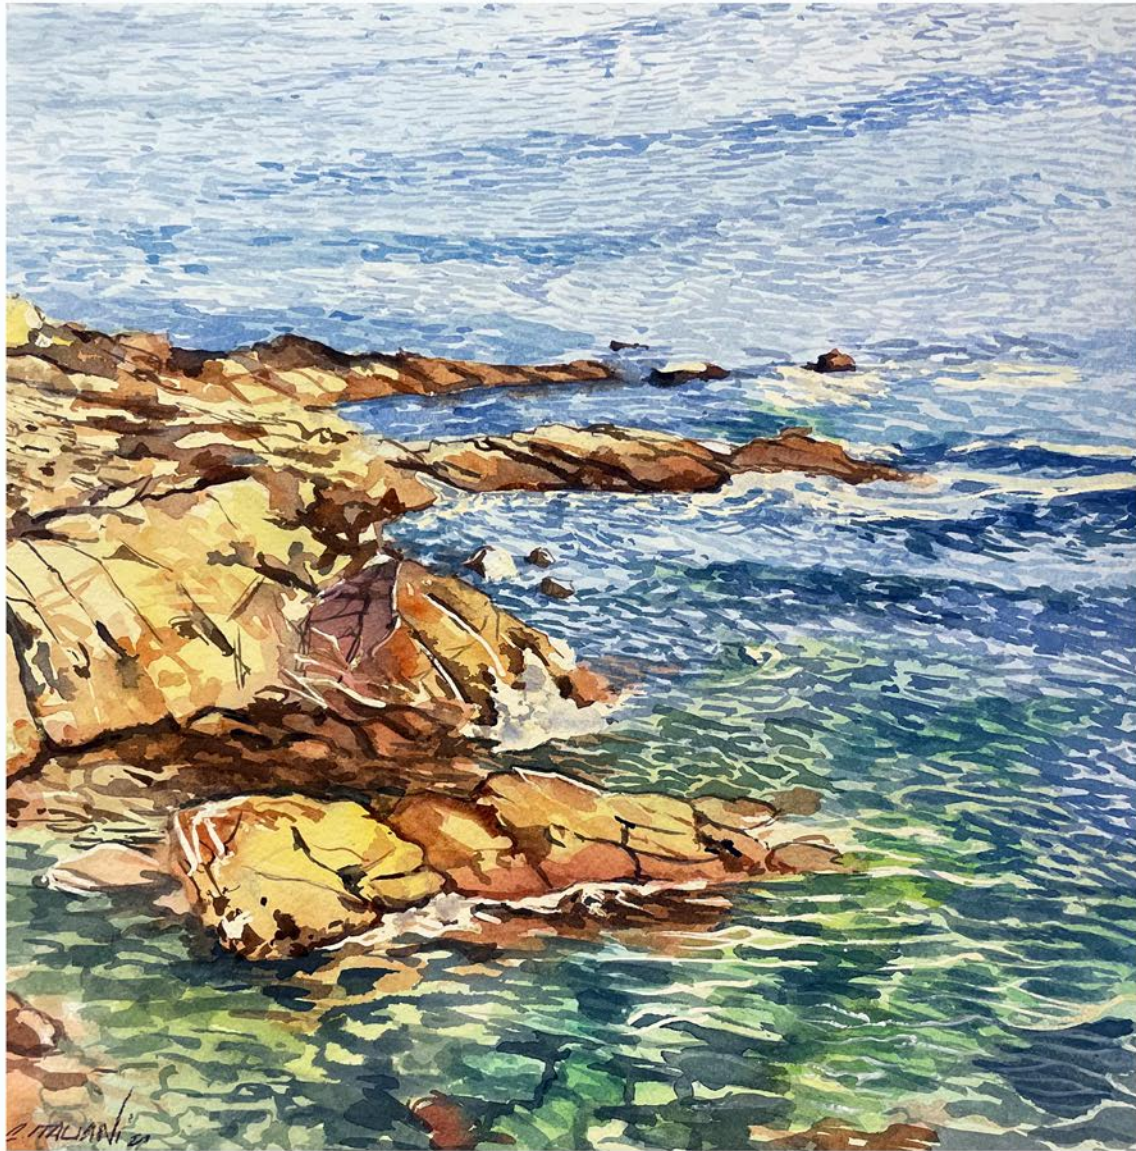

“ **Portofino** ” Acquerello tondo 21 cm, 2026

**“ San Fruttuoso di Camogli ”**  
Acquerello 30 x 40 cm, 2024

**" Scogliera di Nervi "** Acquerello 40 x 40 cm, 2019

**"Albero"** Olio su Cartone 40 x 50 cm, 2026

**“ Verso sera ”** Pastello su carta 30 x 40 cm, 2026

**" Marina al tramonto "** Pastello su carta 30 x 40 cm, 2026

**"Approdo a Portofino"** Acquerello 20 x 30 cm, 2026

“ Spiaggia di San Fruttuoso ”Acquerello 30 x 40 cm,2026

**" Cielo "** Acquerello 30 x 30 cm, 2025

**“ Mareggiata ”** Acquerello 30 x 40 cm, 2026

**" Il respiro del mare "** Acquerello 30 x 40 cm, 2026

**" La Baia dei Poeti "** Acquerello 30 x 40 cm, 2026

**" Abbazia di San Fruttuoso"** Acquerello 30 x 40 cm, 2024

**" Portofino "**  
Acquerello 30 x 40 cm, 2024

**“ Cielo al tramonto ”**  
Acquerello 30 x 40 cm, 2024

**" Alberi a Punta Chiappa "**  
Acquerello 30 x 40 cm, 2020

**" Cielo al Tramonto "**  
Acquerello 30 x 30 cm, 2020